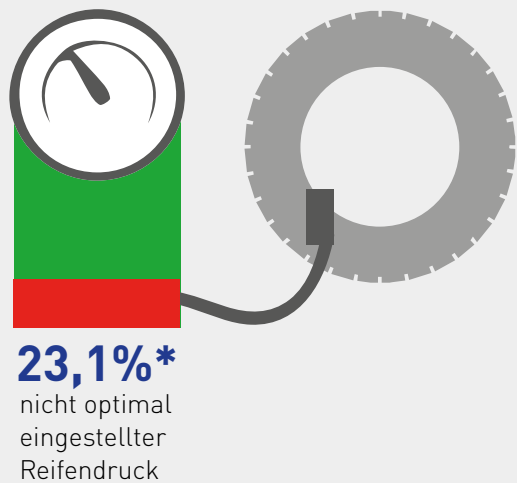

Wash & Check 2020 | 14.09. – 27.09.2020

Ergebnisse im Überblick

58%* aller Fahrzeuge weisen mind. einen mangelhaften Reifen auf.

Art der Bereifung

Profiltiefe

Reifendruck

Reifenalter

Reifenzustand