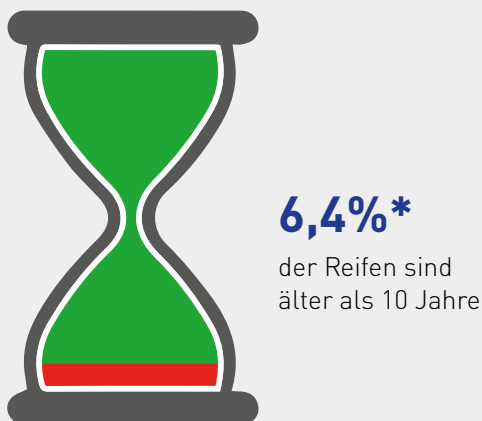

Wash & Check 2020 | 14.09. – 27.09.2020

Ergebnisse im Überblick

58%* aller Fahrzeuge weisen mind. einen mangelhaften Reifen auf.

Art der Bereifung

Profiltiefe

Reifendruck

Reifenalter

Reifenzustand