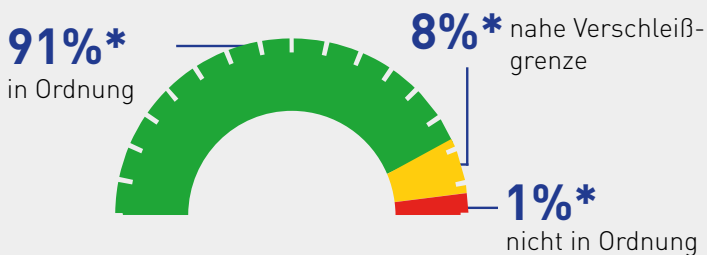

Wash & Check 2020 | 14.09. – 27.09.2020

Ergebnisse im Überblick

58%* aller Fahrzeuge weisen mind. einen mangelhaften Reifen auf.

Art der Bereifung

Profiltiefe

Reifendruck

Reifenalter

Reifenzustand