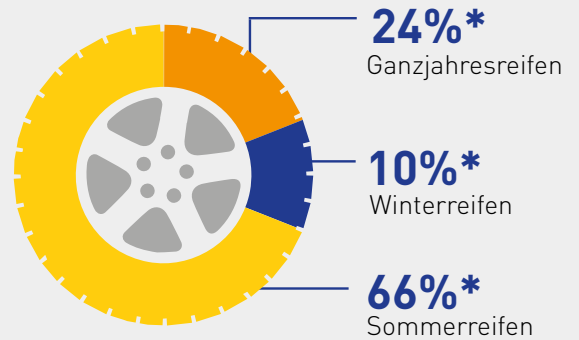

Wash & Check 2020 | 14.09. – 27.09.2020

Ergebnisse im Überblick

58%* aller Fahrzeuge weisen mind. einen mangelhaften Reifen auf.

Art der Bereifung

Profiltiefe

Reifendruck

Reifenalter

Reifenzustand